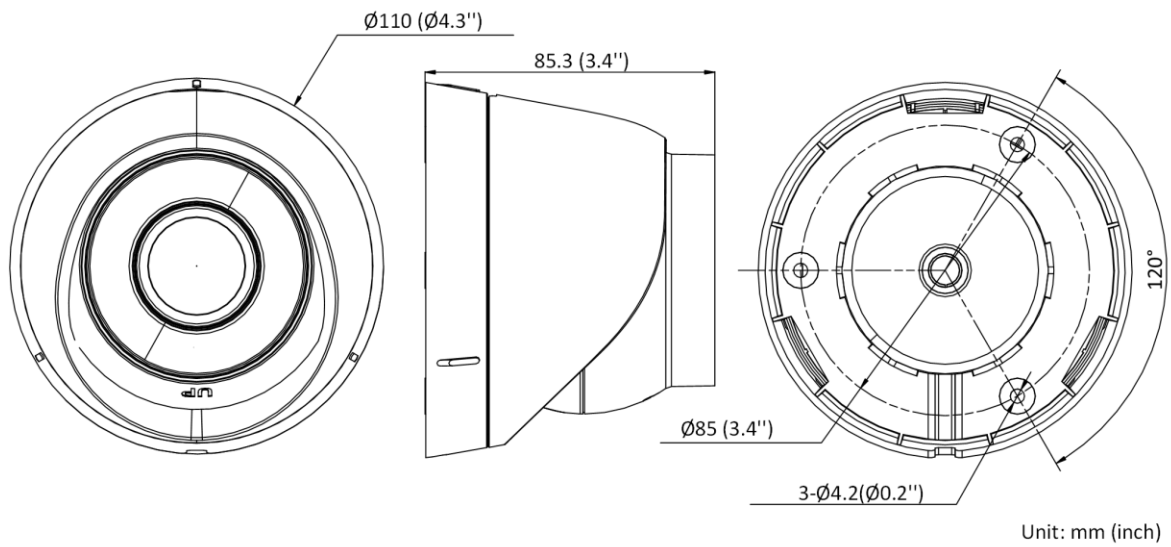

### ▪ Available Model

DS-2CD1343G2-I (2.8/4 mm)

DS-2CD1343G2-IUF (2.8/4 mm)

▪ **Dimension**

▪ **Accessory**

▪ **Optional**

| DS-1280ZJ-S<br>Junction Box   | DS-1281ZJ-S<br>Inclined Ceiling<br>Mount  | DS-1276ZJ-SUS<br>Corner Mount   | DS-1272ZJ-110-TRS<br>Wall Mount   | DS-1275ZJ-SUS<br>Vertical Pole Mount  |
|---|---|---|---|---|
|  |  |  |  |  |