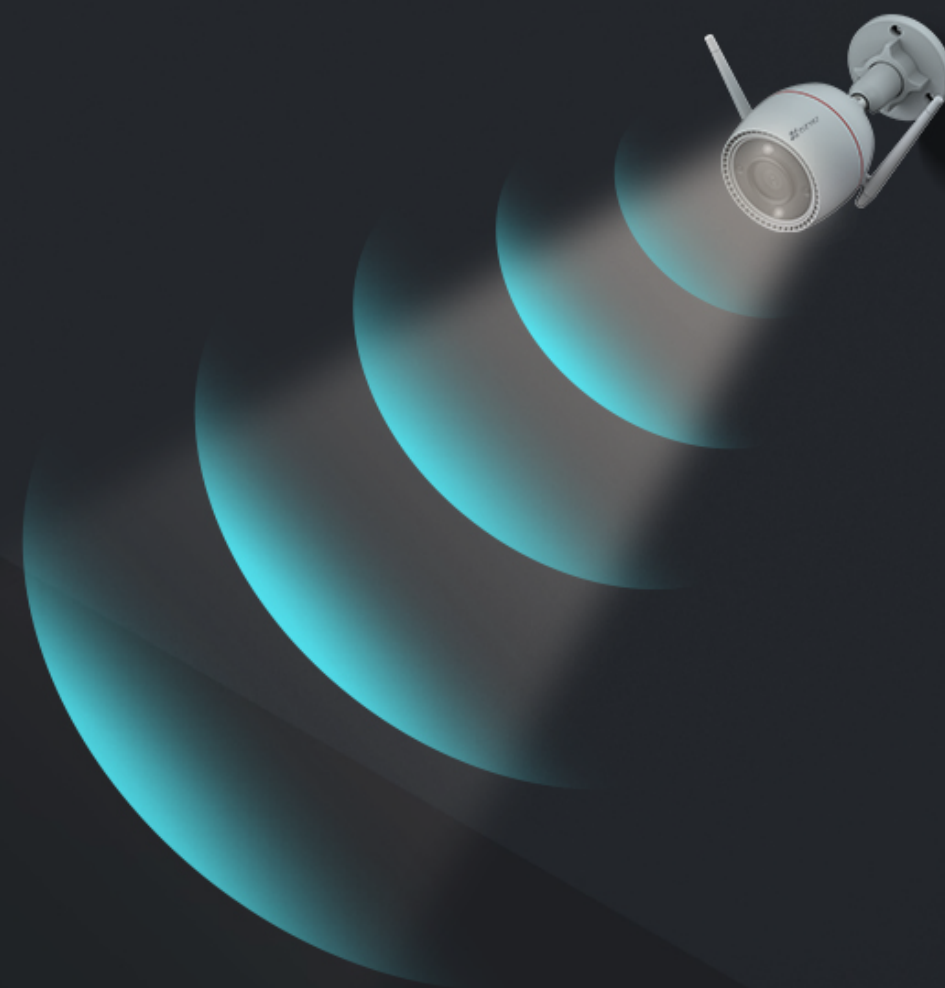

## Ένας άγρυπνος φρουρός που εργάζεται νύχτα-μέρα

Η H3c 3K έχει ενσωματωμένη την πολυαγαπημένη λειτουργία ενεργής άμυνας της EZVIZ, ώστε να παρέχει ένα ακόμη επίπεδο προστασίας. Όταν εντοπίζονται εισβολείς, η κάμερα ενεργοποιεί μια δυνατή σειρήνα και αναβοσβήνει δύο προβολείς<sup>4</sup> για να τους προειδοποιήσει να φύγουν.