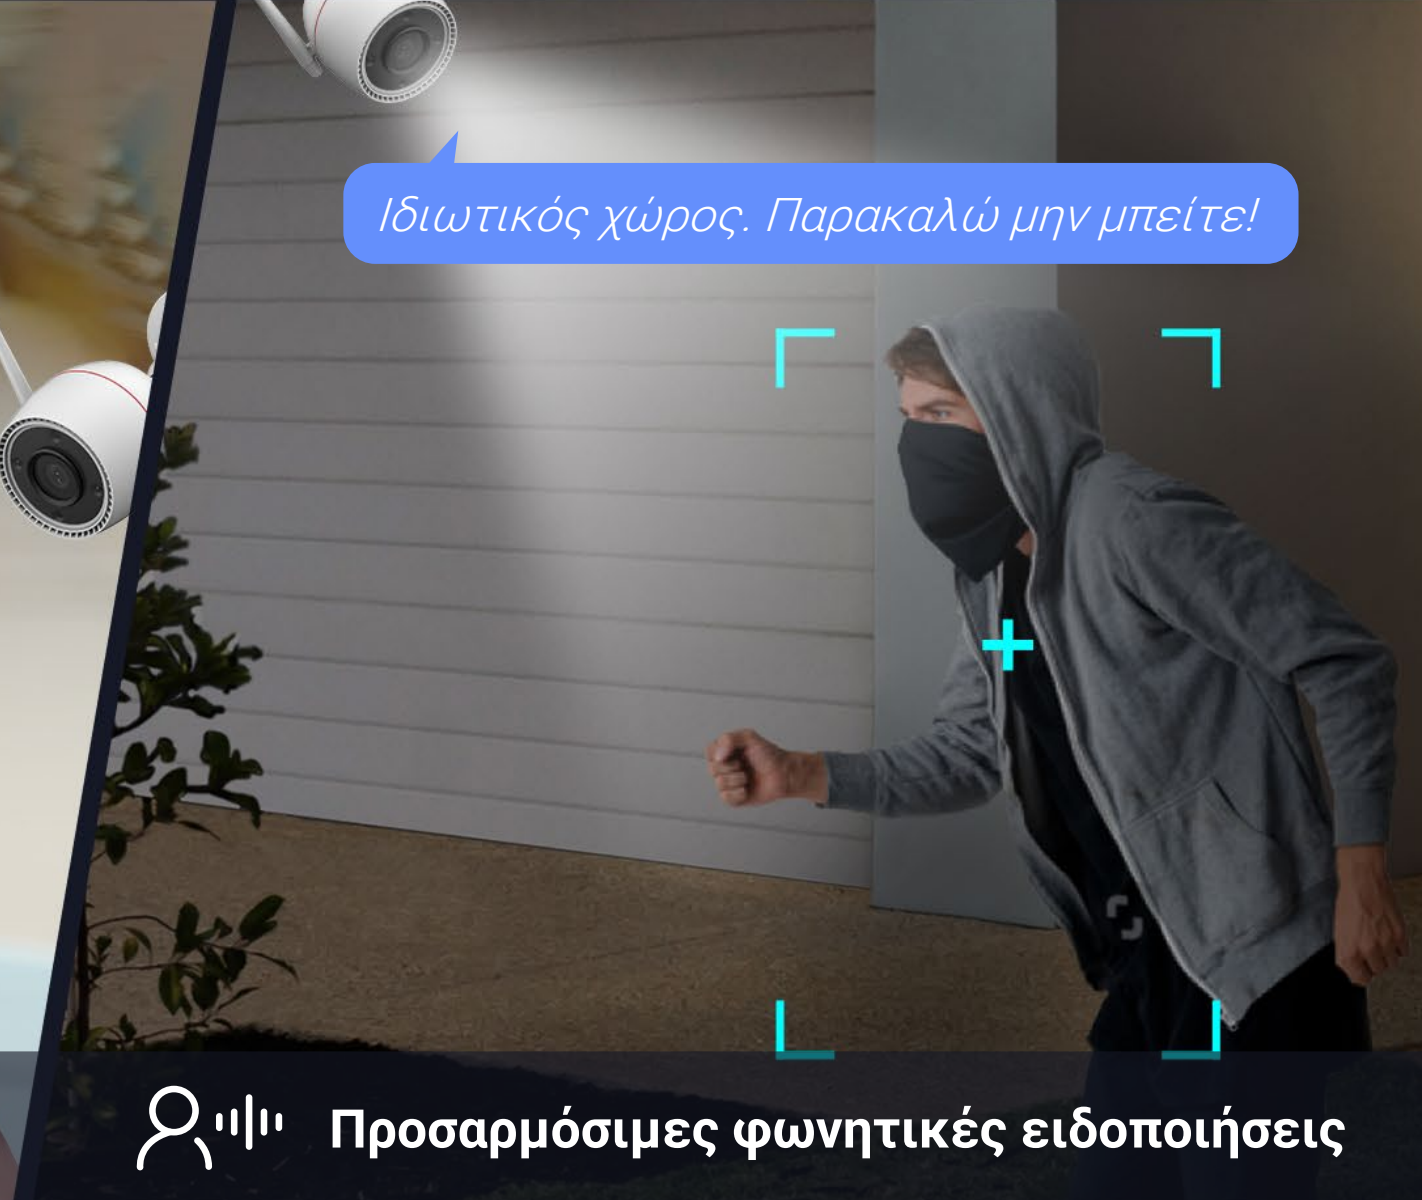

Προσαρμόσιμες φωνητικές ειδοποιήσεις

Ένας άγρυπνος φρουρός που εργάζεται νύχτα-μέρα

Η H3c 3K έχει ενσωματωμένη την πολυαγαπημένη λειτουργία ενεργής άμυνας της EZVIZ, ώστε να παρέχει ένα ακόμη επίπεδο προστασίας. Όταν εντοπίζονται εισβολείς, η κάμερα ενεργοποιεί μια δυνατή σειρήνα και αναβοσβήνει δύο προβολείς⁴ για να τους προειδοποιήσει να φύγουν.