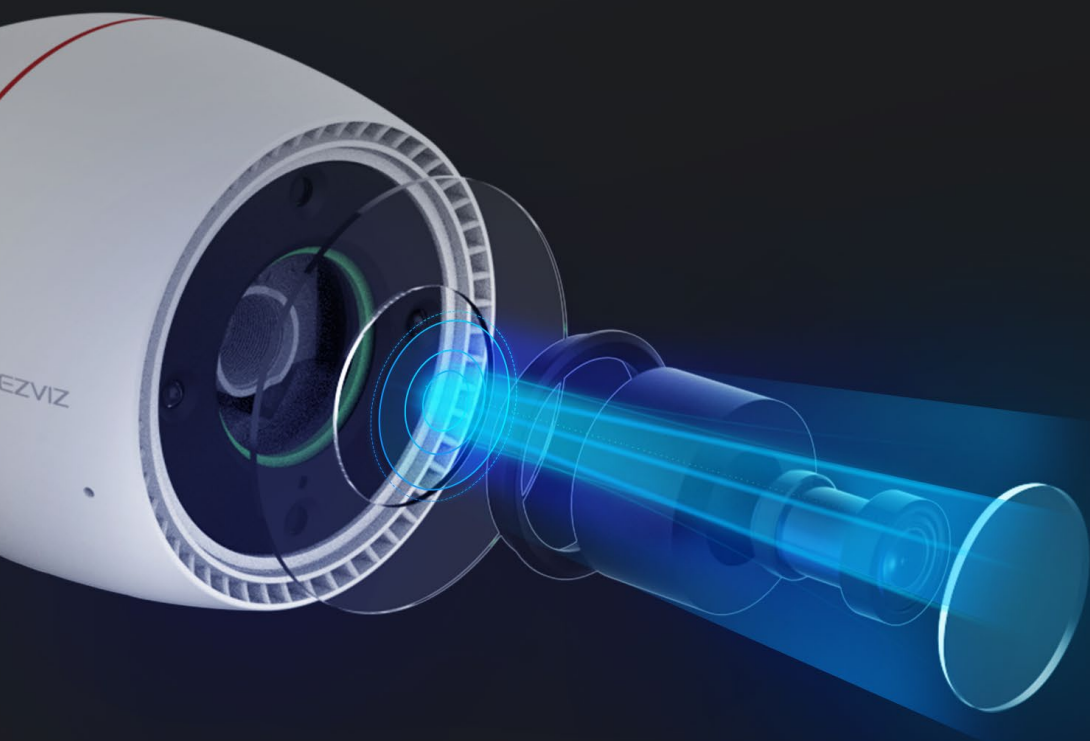

Ευκρίνεια 3K

Αποτυπώστε κάθε λεπτομέρεια σε εντυπωσιακή ανάλυση 3K

Τα θολά πλάνα ανήκουν πλέον στο παρελθόν. Η κάμερα αποδίδει βίντεο 3K, εξασφαλίζοντας ότι δεν θα παραβλέψετε ούτε τις πιο μικρές λεπτομέρειες. Όποτε και όπου κι αν βρίσκεστε, μπορείτε εύκολα να χρησιμοποιήσετε το κινητό σας τηλέφωνο για να καταλάβετε τι συμβαίνει, χωρίς να ανησυχείτε για άγνωστες δραστηριότητες.

Up to **30M** Color Night Vision

Δείτε σε ζωντά χρώματα, ακόμα και τη νύχτα

Ως κάμερα εξωτερικού χώρου, η H3c 3K παρέχει μια αρκετά ευκρινή νυχτερινή όραση υπερέυθρων. Επιπλέον, χρησιμοποιεί δύο ενσωματωμένους προβολείς για να διατηρήσει μια πολύχρωμη όραση που φτάνει τα 30 μέτρα. Τι καλύτερο; Μπορείτε να ρυθμίσετε την κάμερα στη λειτουργία "έξυπνης νυχτερινής όρασης", ώστε να μεταβαίνει αυτόματα από ασπρόμαυρη σε έγχρωμη κατά την ανίχνευση κίνησης.