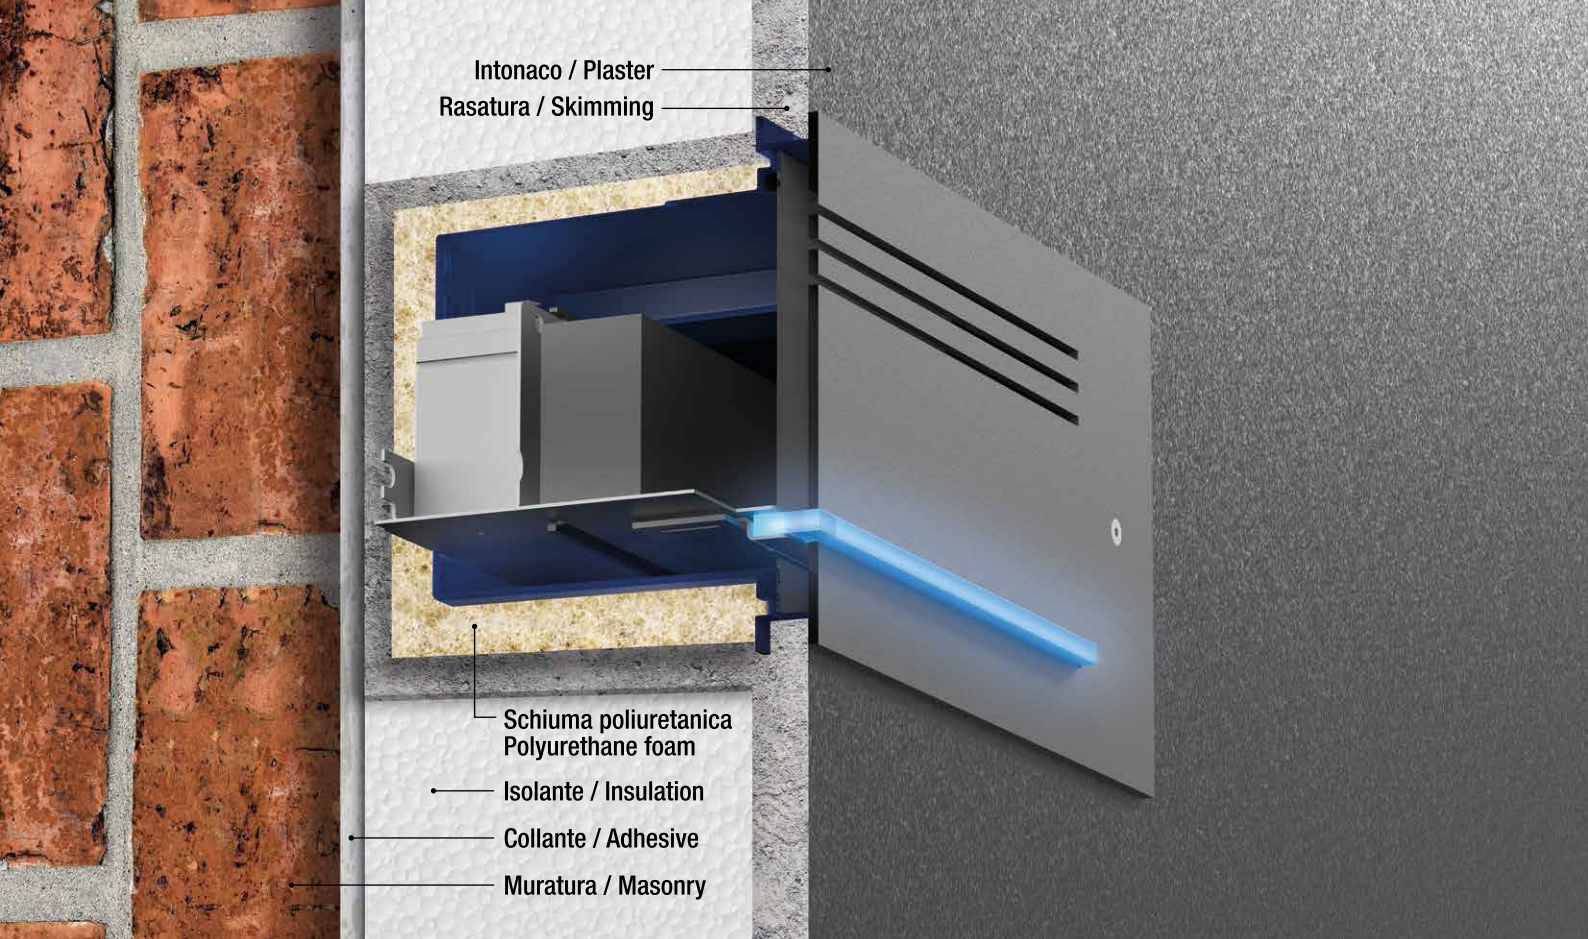

Στην βάση της είναι εξοπλισμένη με μονάδα LED που αναβοσβήνει, πλήρως προσαρμόσιμη και τέλεια στην όλη της λειτουργία.

Η μεγάλη χρωματική της γκάμα επιτρέπει στη Giudecca να ικανοποιήσει και τις πιο απαιτητικές ανάγκες.

ΧΡΩΜΑΤΑ

	Bianco White
	Grigio luce Light gray
	Grigio polvere Dust gray
	Corten Corten
	Acciaio INOX spazzolato Stainless steel brushed

**ΕΝΑ ΠΡΟΪΟΝ ΠΟΥ ΠΡΟΣΦΕΡΕΙ
ΤΗΝ ΜΕΓΙΣΤΗ ΑΣΦΑΛΕΙΑ ΜΕ
ΜΟΝΤΕΡΝΟ ΚΟΜΨΟ ΣΧΕΔΙΑΣΜΟ**

ΕΝΤΟΙΧΙΣΜΕΝΟ ΚΟΥΤΙ

Η Giudecca είναι ένα μοναδικό προϊόν με κομψό σχεδιασμό, που επίσης έχει σχεδιαστεί προσεκτικά για να διευκολύνει τις διαδικασίες εγκατάστασης. Περιλαμβάνει αρκετά χρήσιμα τεχνικά χαρακτηριστικά που συμβάλλουν στην εξασφάλιση άριστης απόδοσης και συναρμογή.

ΣΧΕΔΙΟ ΤΟΠΟΘΕΤΗΣΗΣ για να ανοίξετε εύκολα την τρύπα για το εσωτερικό κουτί Giudecca σε περίπτωση που υπάρχουν ήδη τοίχοι.

ΑΝΩΤΕΡΗ ΑΠΟΔΟΣΗ

Η Giudecca είναι ένα προσεκτικά σχεδιασμένο προϊόν, που προσφέρει υψηλή απόδοση για να εξασφαλίσει πλήρη προστασία. Περιλαμβάνει χαρακτηριστικά που το καθιστούν πολύ φιλικό προς τον χρήστη και αποτελεσματικό αποτρεπτικό μέσο.