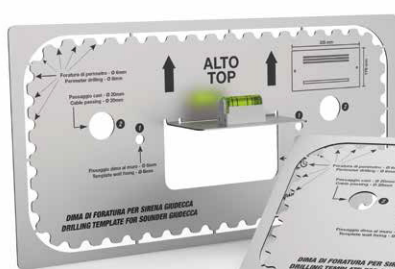

Στην βάση της είναι εξοπλισμένη με μονάδα LED που αναβοσβήνει, πλήρως προσαρμόσιμη και τέλεια στην όλη της λειτουργία.

Η μεγάλη χρωματική της γκάμα επιτρέπει στη Giudecca να ικανοποιήσει και τις πιο απαιτητικές ανάγκες.

ΕΝΤΟΙΧΙΣΜΕΝΟ ΚΟΥΤΙ

Η Giudecca είναι ένα μοναδικό προϊόν με κομψό σχεδιασμό, που επίσης έχει σχεδιαστεί προσεκτικά για να διευκολύνει τις διαδικασίες εγκατάστασης. Περιλαμβάνει αρκετά χρήσιμα τεχνικά χαρακτηριστικά που συμβάλλουν στην εξασφάλιση άριστης απόδοσης και συναρμογή.

- Ενσωματωμένο κουτί από ABS, για την εντοιχίζομενη τοποθέτησή τους.
- Αφαιρούμενο κάλυμμα από γαλβανισμένο μέταλλο σχεδιασμένο να εμποδίζει την είσοδο υλικών μέσα στο κουτί.
- Αλφάδι
- Πρόβλεψη διέλευσης καλωδίων.

ΣΧΕΔΙΟ ΤΟΠΟΘΕΤΗΣΗΣ για να ανοίξετε εύκολα την τρύπα για το εσωτερικό κουτί Giudecca σε περίπτωση που υπάρχουν ήδη τοίχοι.

ΑΝΩΤΕΡΗ ΑΠΟΔΟΣΗ

Η Giudecca είναι ένα προσεκτικά σχεδιασμένο προϊόν, που προσφέρει υψηλή απόδοση για να εξασφαλίσει πλήρη προστασία. Περιλαμβάνει χαρακτηριστικά που το καθιστούν πολύ φιλικό προς τον χρήστη και αποτελεσματικό αποτρεπτικό μέσο.