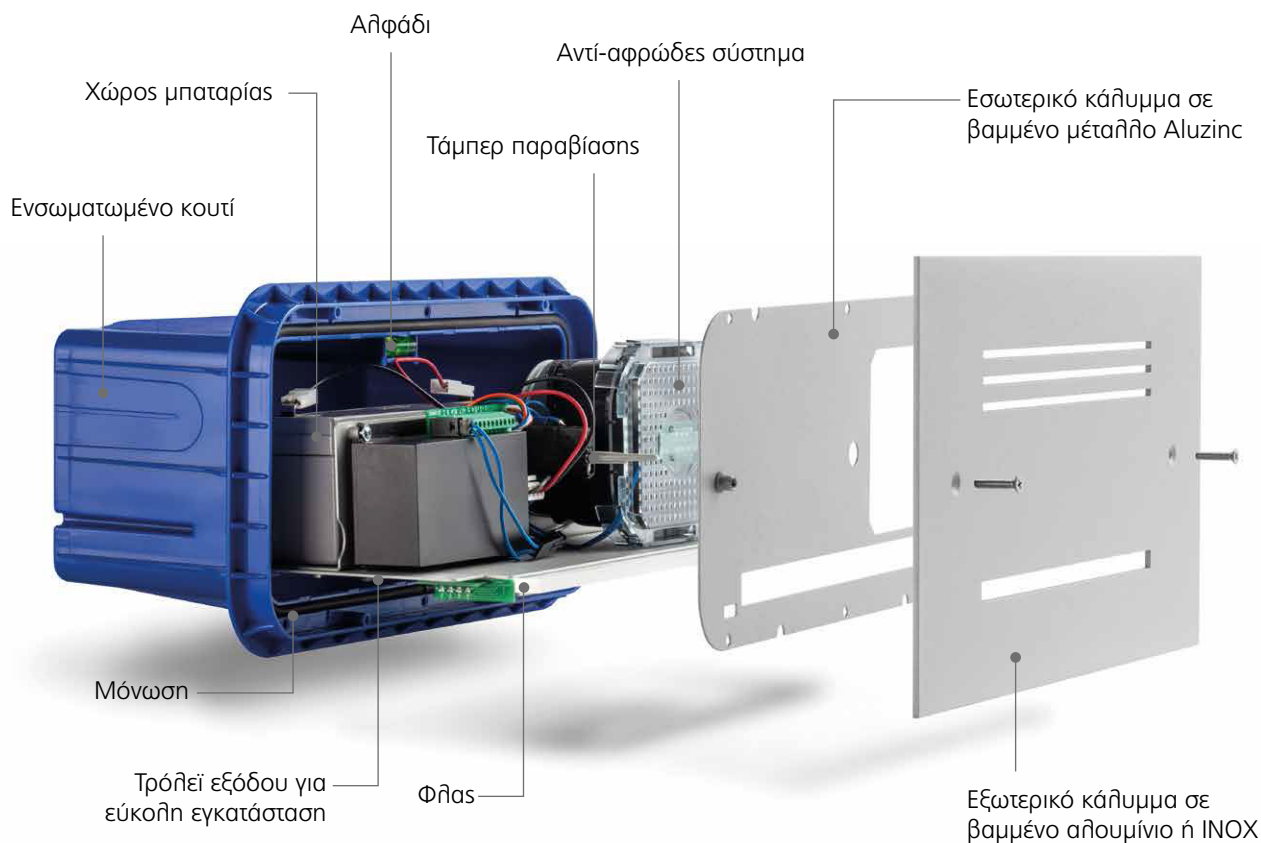

ΑΝΩΤΕΡΗ ΑΠΟΔΟΣΗ

Η Giudecca είναι ένα προσεκτικά σχεδιασμένο προϊόν, που προσφέρει υψηλή απόδοση για να εξασφαλίσει πλήρη προστασία. Περιλαμβάνει χαρακτηριστικά που το καθιστούν πολύ φιλικό προς τον χρήστη και αποτελεσματικό αποτρεπτικό μέσο.

Ρυθμιζόμενη λειτουργία ON/OFF

Έλεγχος μπαταρίας

Ρυθμιζόμενο RGB LED με λειτουργία ON/OFF

2 προγραμματιζόμενοι ήχοι για συναγερμό με την χρήση dip switch

Ελεγχόμενη σιγή, αποκλεισμός ηχητικής πηγής

1.2.3

Καθημερινή καταγραφή συναγερμών

Επαναφορά φλιν