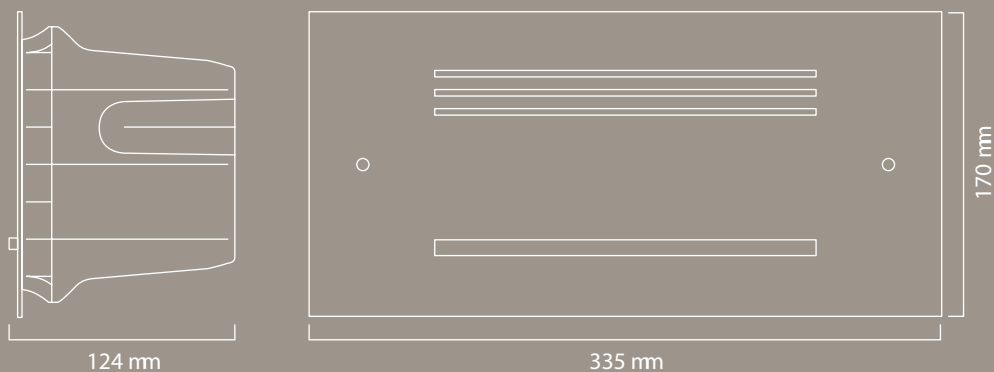

Επαναφορά φλιν

ΕΠΙΛΟΓΕΣ ΧΡΩΜΑΤΩΝ του εξωτερικού καλύμματος

Η Giudecca διαθέτει χρώματα για να μπορεί να ταιριάζει άριστα σε κάθε χώρο εγκατάστασης.

DATI TECNICI / TECHNICAL DATA

GIUDECCA

Alimentazione / Power supply:	13.8 Vdc
Assorbimento MAX / MAX consumption:	700 mA
Assorbimento a riposo / Standby consumption:	15 mA
Assorbimento in allarme dalla batteria / Battery consumption in alarm:	~ 1 A
Assorbimento LED / LED consumption:	30 mA
Frequenza fondamentale / Fundamental frequency:	2100 Hz
Potenza sonora MAX a 1 m / MAX level sound at 1 m:	105 dB
Comando / Control:	3 o 2 fili 3 or 2 wires
Test sirena e batteria comandabile da remoto Remote test of sounder and battery	•
Uscita anomalia / Anomaly output	•
Sistema antiapertura / Anti-opening tamper	•
Sistema antischiuma / Anti-foam device	•
Block speaker	•
Flash reset	•
Conteggio allarmi giornaliero / Daily alarm counting	•
Lampeggiante a LED RGB personalizzabile Customizable RGB LED optical	•
Temperatura di funzionamento / Operating temperature:	-30°C ÷ +65°C
Batteria / Battery:	12 V 2.1 Ah Pb
Certificazione di Conformità alla Normativa / Standard:	EN 50131-4
Peso / Weight:	2500 gr