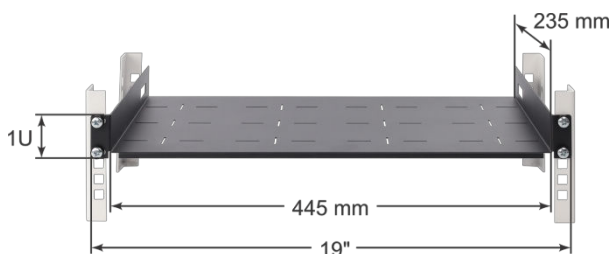

Κωδικός: **RAPD-1U235-B** v.1.0/1

Όνομα: **Ράφι βάθους 1U με πτυσσόμενη πλευρική στήριξη για ερμάρια RACK 19", 445x235, μαύρο**

EN

## ΠΡΟΟΡΙΣΜΟΣ

Ράφι βάθους 1U με πίσω στήριξη, σχεδιασμένο για ερμάρια RACK 19", όπου η απόσταση μεταξύ των προφίλ RACK (από μπροστά προς τα πίσω) είναι 190 mm +/- 5 mm. Το ράφι μπορεί επίσης να χρησιμοποιηθεί ως ράφι τυπικού βάθους (χωρίς τη χρήση των οπίσθιων στηριγμάτων).

## ΤΕΧΝΙΚΑ ΧΑΡΑΚΤΗΡΙΣΤΙΚΑ:

<b>Διαστάσεις στήριξης:</b>	19" x 1U x 190 mm επίπεδη τοποθέτηση με οπίσθια στήριξη, περιλαμβάνονται 4 βίδες M6 + παξιμάδια κλουβιού
<b>Διαστάσεις:</b>	485 x 44,4 x 235 [mm, +/-2]
<b>Ράφι:</b>	445 x 235 [mm, +/-2]
<b>Υλικό:</b>	ηλεκτρολυτικό γαλβανισμένο φύλλο χάλυβα DC01, 1 mm, RAL9005 (μαύρο), μεταλλικό
<b>Στατικό φορτίο:</b>	20 [kg]
<b>Βάρος:</b>	1 / 1,2 [kg]
<b>Εγγύηση:</b>	2 έτη