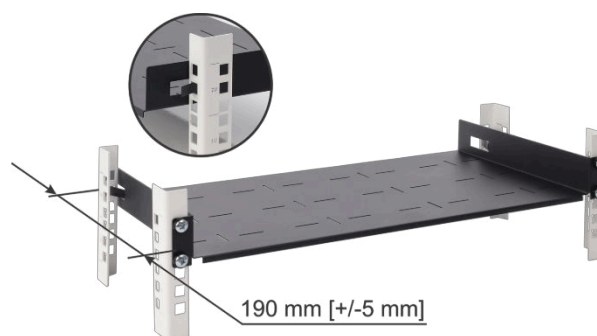

Κωδικός: **RAPD-1U235-B** v.1.0/1

Όνομα: **Ράφι βάθους 1U με πτυσσόμενη πλευρική στήριξη για ερμάρια RACK 19", 445x235, μαύρο**

EN

## ΠΡΟΟΡΙΣΜΟΣ

Ράφι βάθους 1U με πίσω στήριξη, σχεδιασμένο για ερμάρια RACK 19", όπου η απόσταση μεταξύ των προφίλ RACK (από μπροστά προς τα πίσω) είναι 190 mm +/- 5 mm. Το ράφι μπορεί επίσης να χρησιμοποιηθεί ως ράφι τυπικού βάθους (χωρίς τη χρήση των οπίσθιων στηριγμάτων).

## ΤΕΧΝΙΚΑ ΧΑΡΑΚΤΗΡΙΣΤΙΚΑ:

<b>Διαστάσεις στήριξης:</b>	19" x 1U x 190 mm επίπεδη τοποθέτηση με οπίσθια στήριξη, περιλαμβάνονται 4 βίδες M6 + παξιμάδια κλουβιού
<b>Διαστάσεις:</b>	485 x 44,4 x 235 [mm, +/-2]
<b>Ράφι:</b>	445 x 235 [mm, +/-2]
<b>Υλικό:</b>	ηλεκτρολυτικό γαλβανισμένο φύλλο χάλυβα DC01, 1 mm, RAL9005 (μαύρο), μεταλλικό
<b>Στατικό φορτίο:</b>	20 [kg]
<b>Βάρος:</b>	1 / 1,2 [kg]
<b>Εγγύηση:</b>	2 έτη