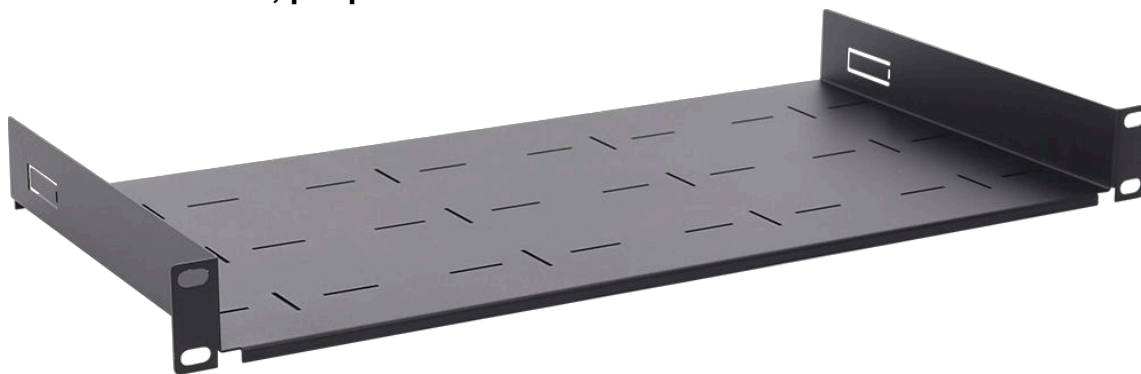

Κωδικός: **RAPD-1U235-B** v.1.0/1

Όνομα: **Ράφι βάθους 1U με πτυσσόμενη πλευρική στήριξη για ερμάρια RACK 19", 445x235, μαύρο**

EN

## ΠΡΟΟΡΙΣΜΟΣ

Ράφι βάθους 1U με πίσω στήριξη, σχεδιασμένο για ερμάρια RACK 19", όπου η απόσταση μεταξύ των προφίλ RACK (από μπροστά προς τα πίσω) είναι 190 mm +/- 5 mm. Το ράφι μπορεί επίσης να χρησιμοποιηθεί ως ράφι τυπικού βάθους (χωρίς τη χρήση των οπίσθιων στηριγμάτων).

## ΤΕΧΝΙΚΑ ΧΑΡΑΚΤΗΡΙΣΤΙΚΑ:

<b>Διαστάσεις στήριξης:</b>	19" x 1U x 190 mm επίπεδη τοποθέτηση με οπίσθια στήριξη, περιλαμβάνονται 4 βίδες M6 + παξιμάδια κλουβιού
<b>Διαστάσεις:</b>	485 x 44,4 x 235 [mm, +/-2]
<b>Ράφι:</b>	445 x 235 [mm, +/-2]
<b>Υλικό:</b>	ηλεκτρολυτικό γαλβανισμένο φύλλο χάλυβα DC01, 1 mm, RAL9005 (μαύρο), μεταλλικό
<b>Στατικό φορτίο:</b>	20 [kg]
<b>Βάρος:</b>	1 / 1,2 [kg]
<b>Εγγύηση:</b>	2 έτη